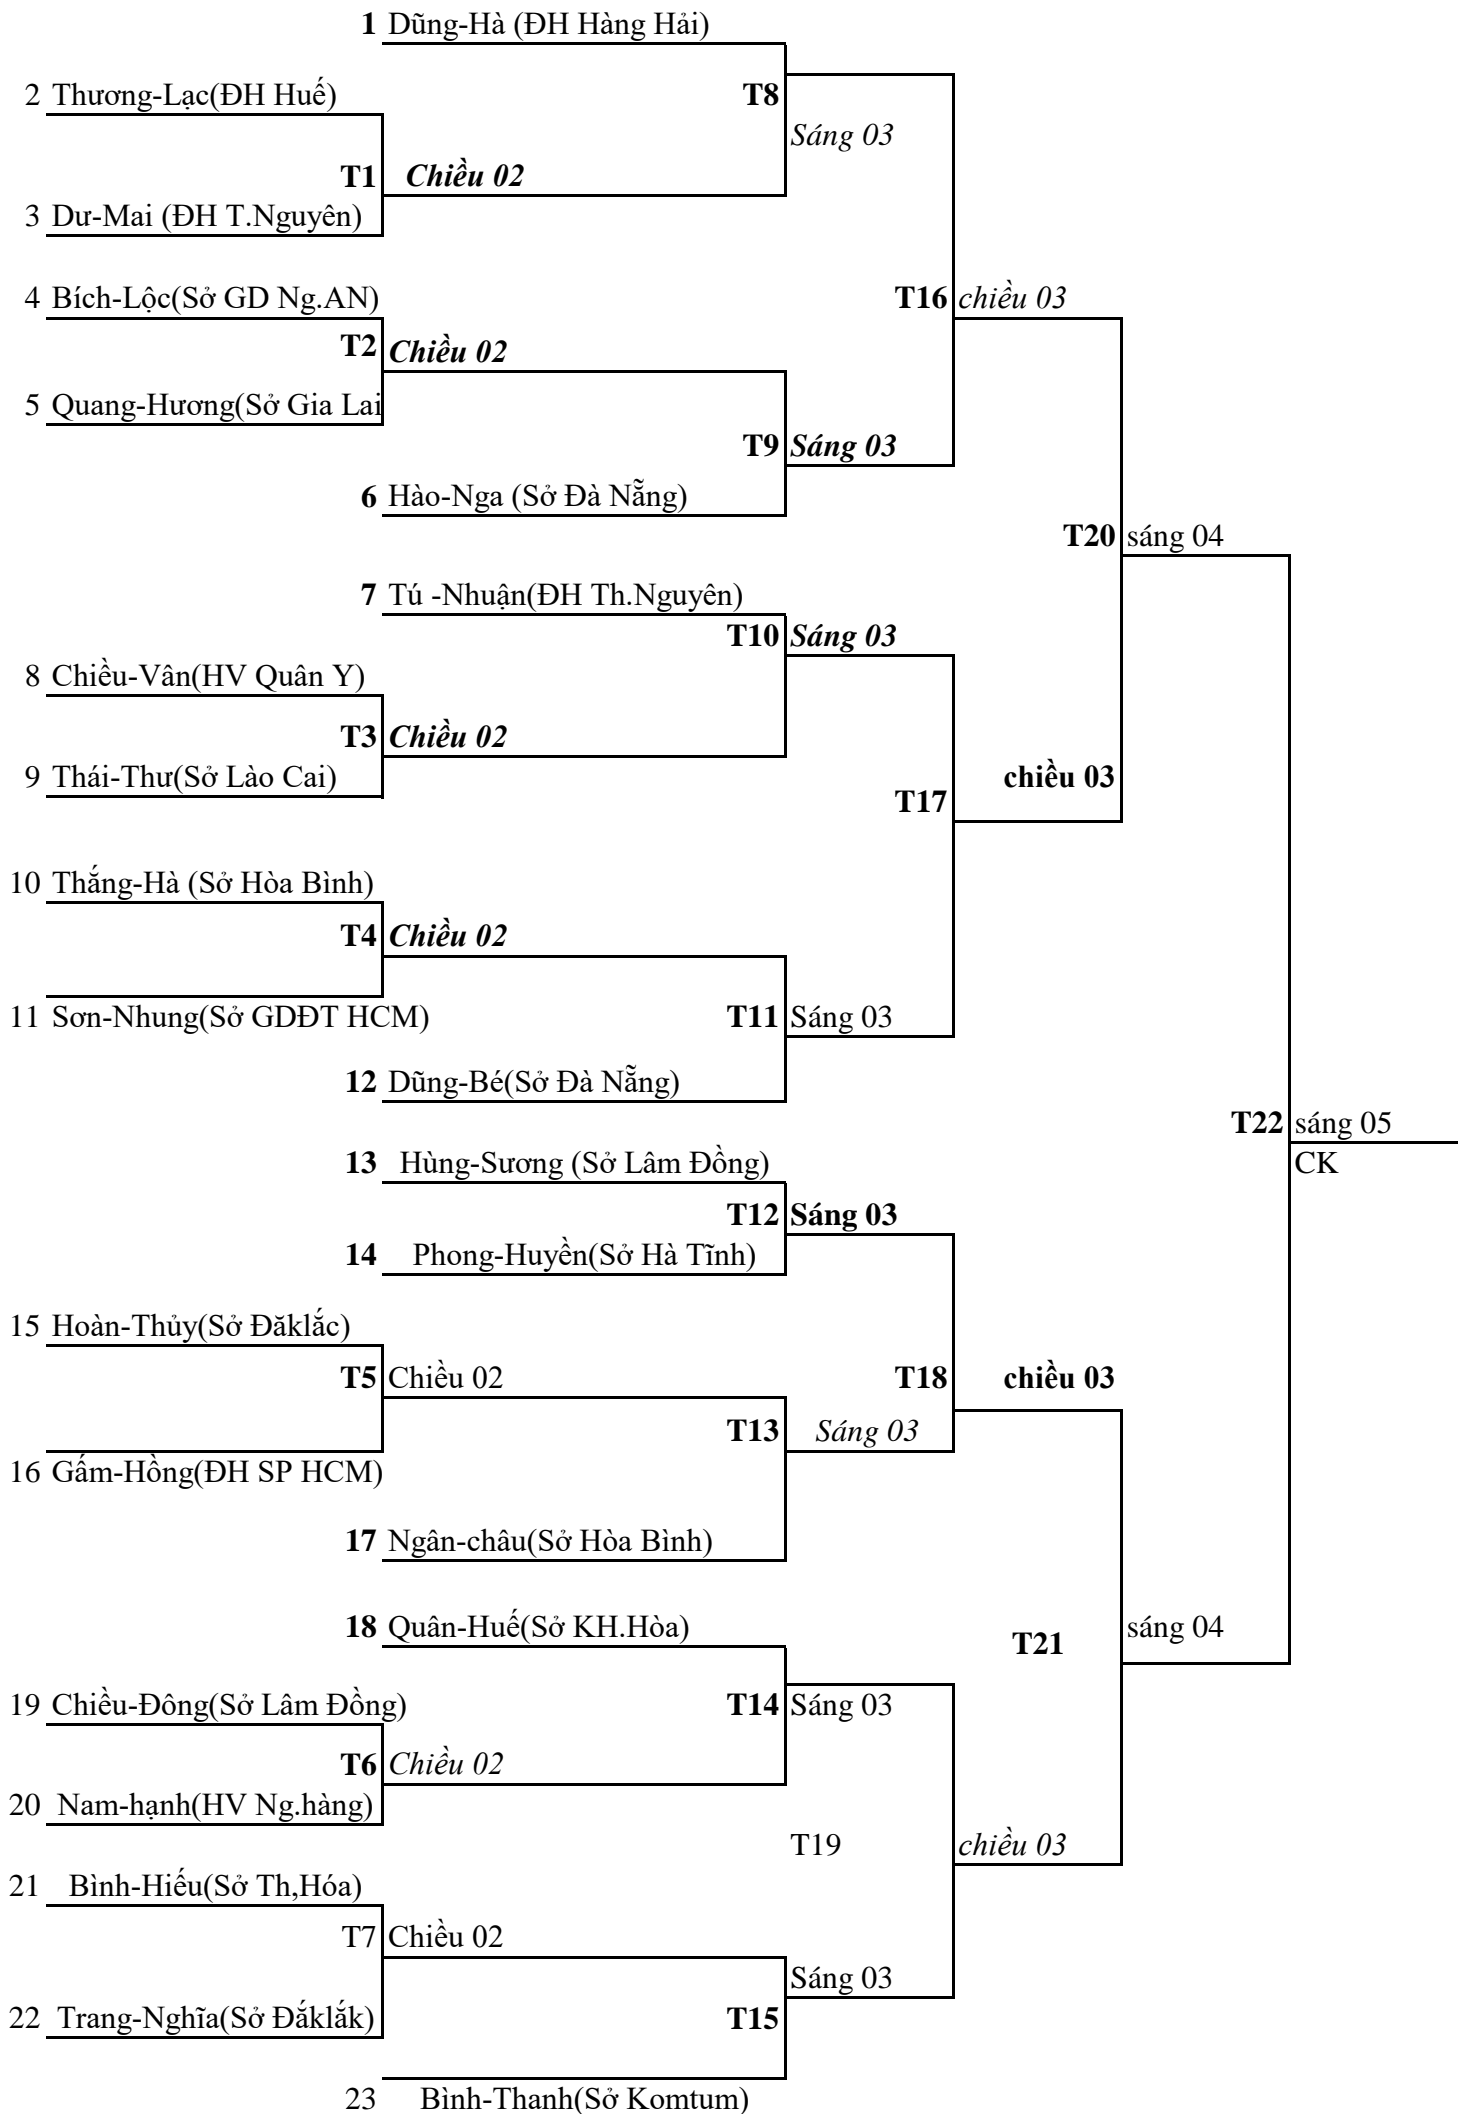

Chiều 01

T5

9 Chiều -Suong (Sở GDĐT L.Đông)

IV: Đới Nam: 46-55 T

VI: Đôi Nam-nữ: 46-55 T

VIII: Đôi nữ: 36-45 T

VII: ĐÔI NAM: 36-45 t

Nhánh I: