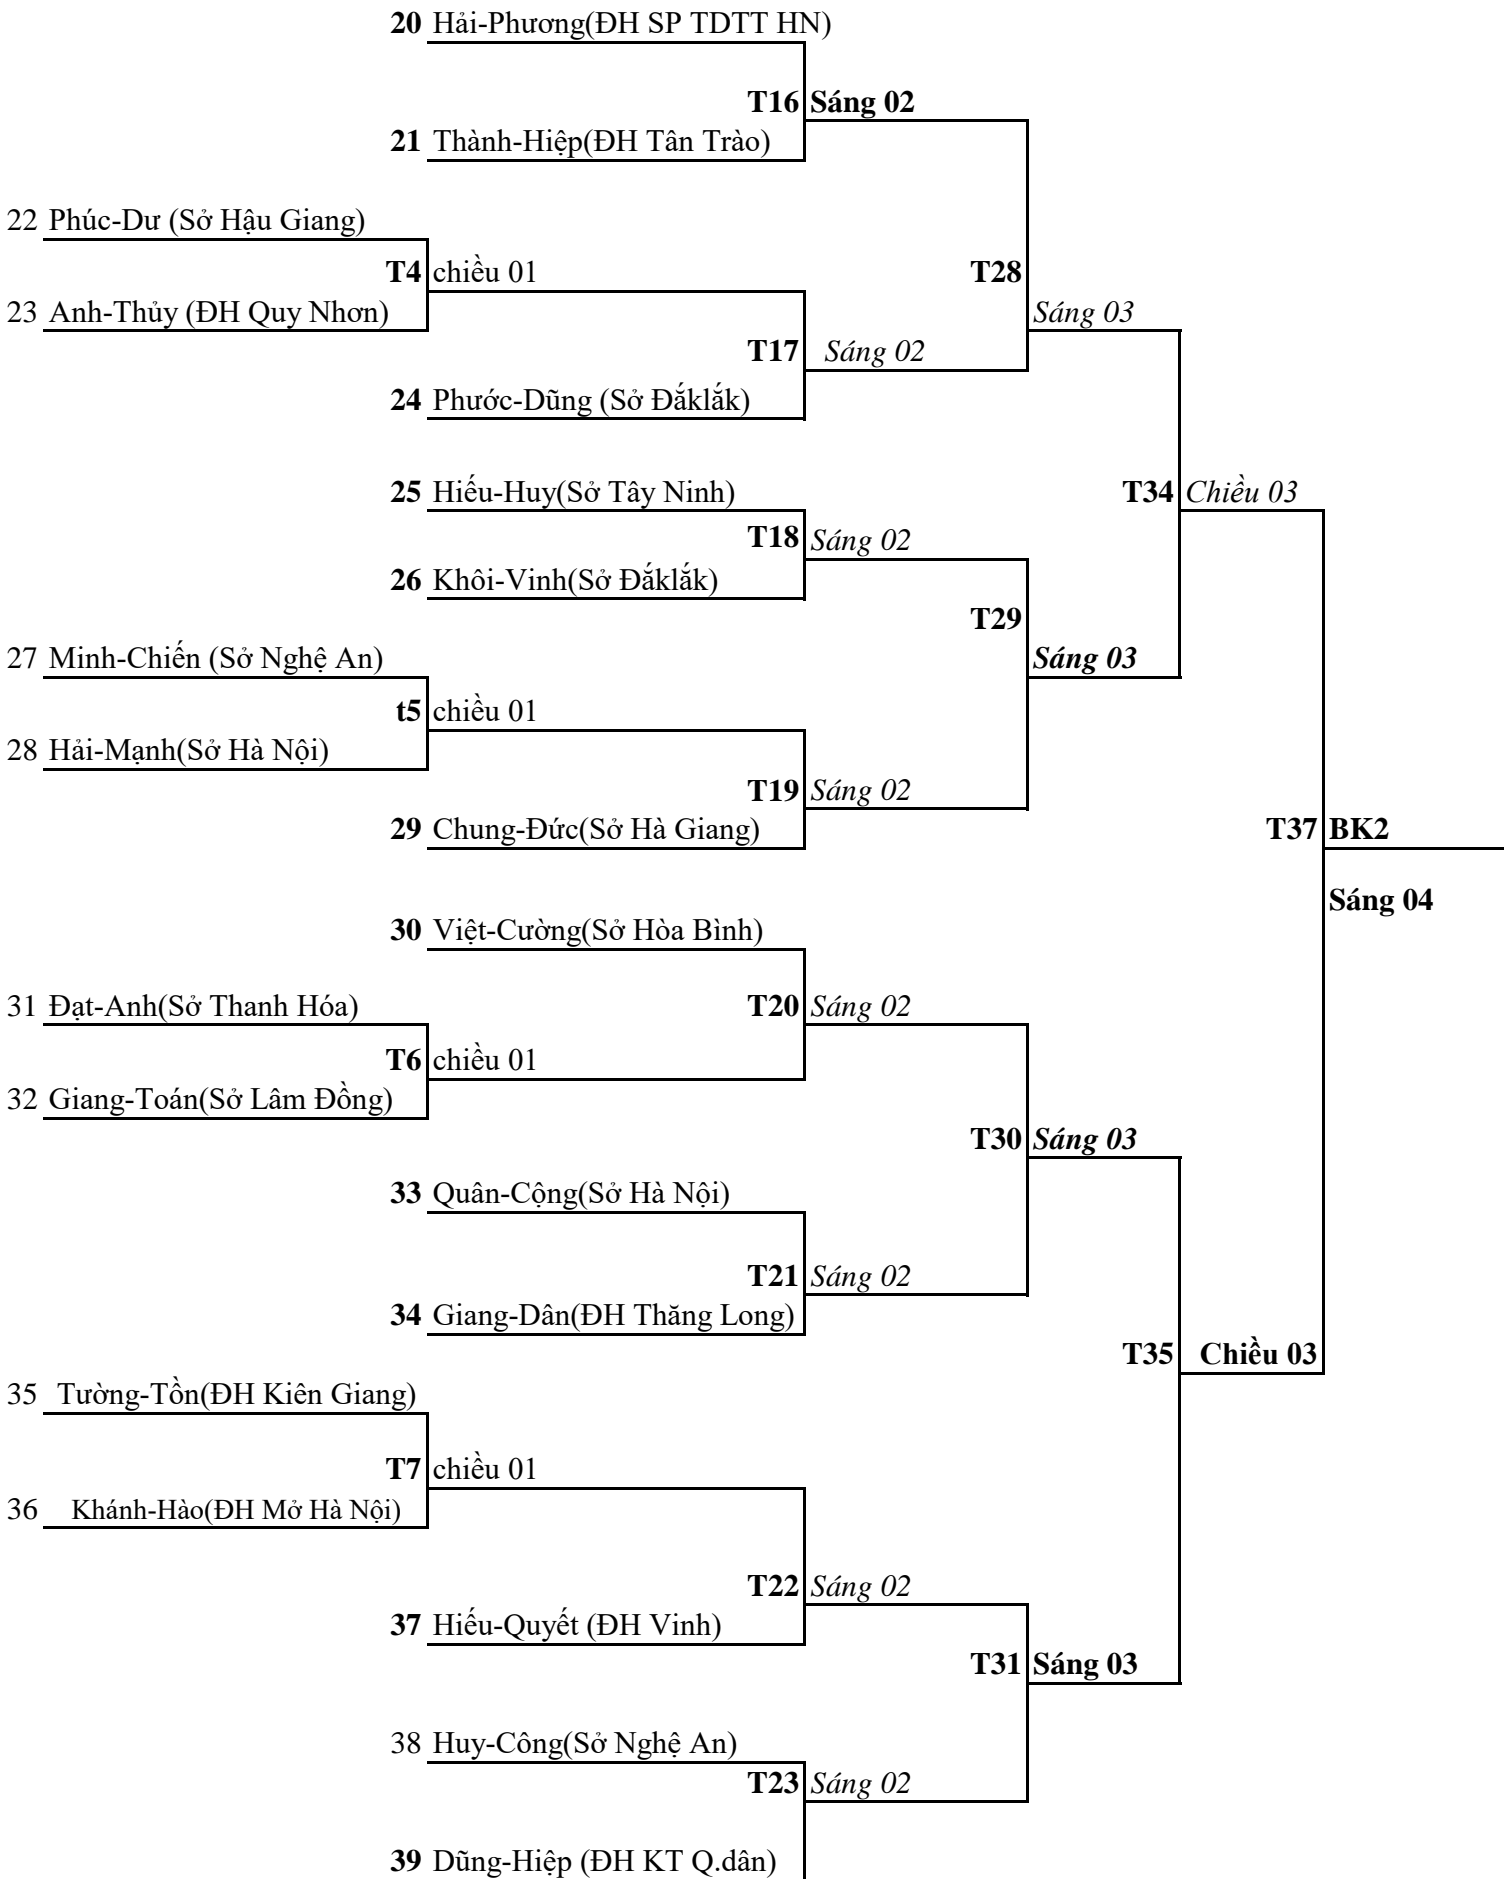

Nhánh II.

IX: ĐÔI NAM -NỮ 36-45 T:

NHÁNH I

NHÁNH 2

XI: Đôi Nữ: Dưới 35 T

NHÁNH 2

XII: Đôi NAM -Nữ: Dưới 35 T

Nhánh 1