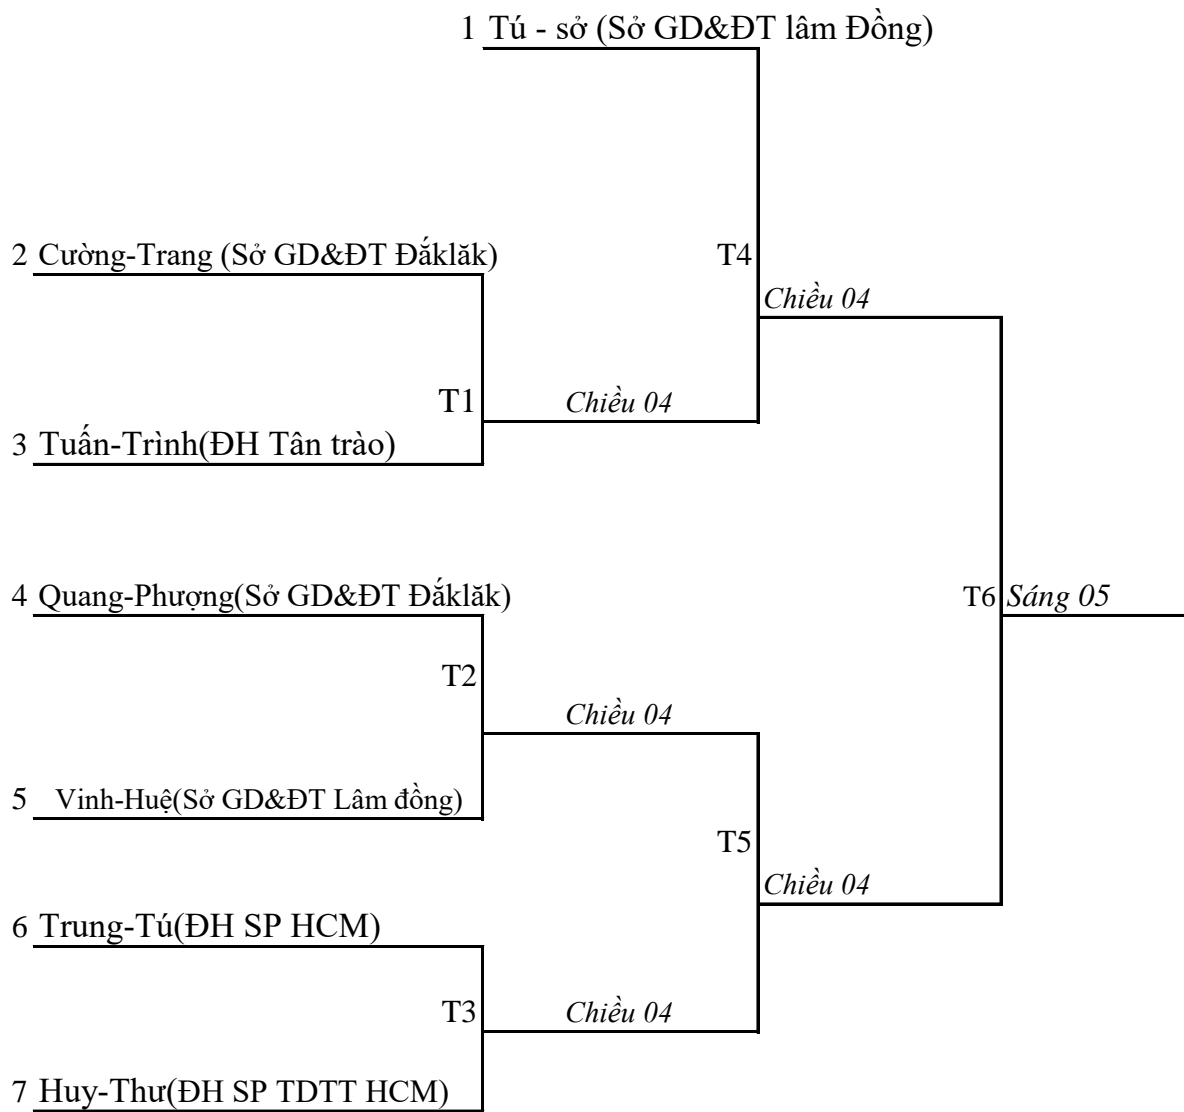

I. ĐÔI NAM LÃNH ĐẠO TRÊN 51 TUỔI

II.Đội nam lãnh đạo 50 T trở xuống

III. ĐÔI NAM-NỮ LÃNH ĐẠO DƯỚI 50 T

V: Đới Nữ: 46-55 T

1 Thủy -Trang(Sở GDDT Đăklăk)

T2 Chiều 01

2 Nga-Bé (Sở GDDT Đ.Năng)

3 Phượng-Thủy(Sở GDDT N.Định)

Chiều 01

T5

9 Chiều -Suong (Sở GDĐT L.Đông)

IV: Đới Nam: 46-55 T

VI: Đôi Nam-nữ: 46-55 T

VIII: Đôi nữ: 36-45 T

VII: ĐÔI NAM: 36-45 t

Nhánh I: