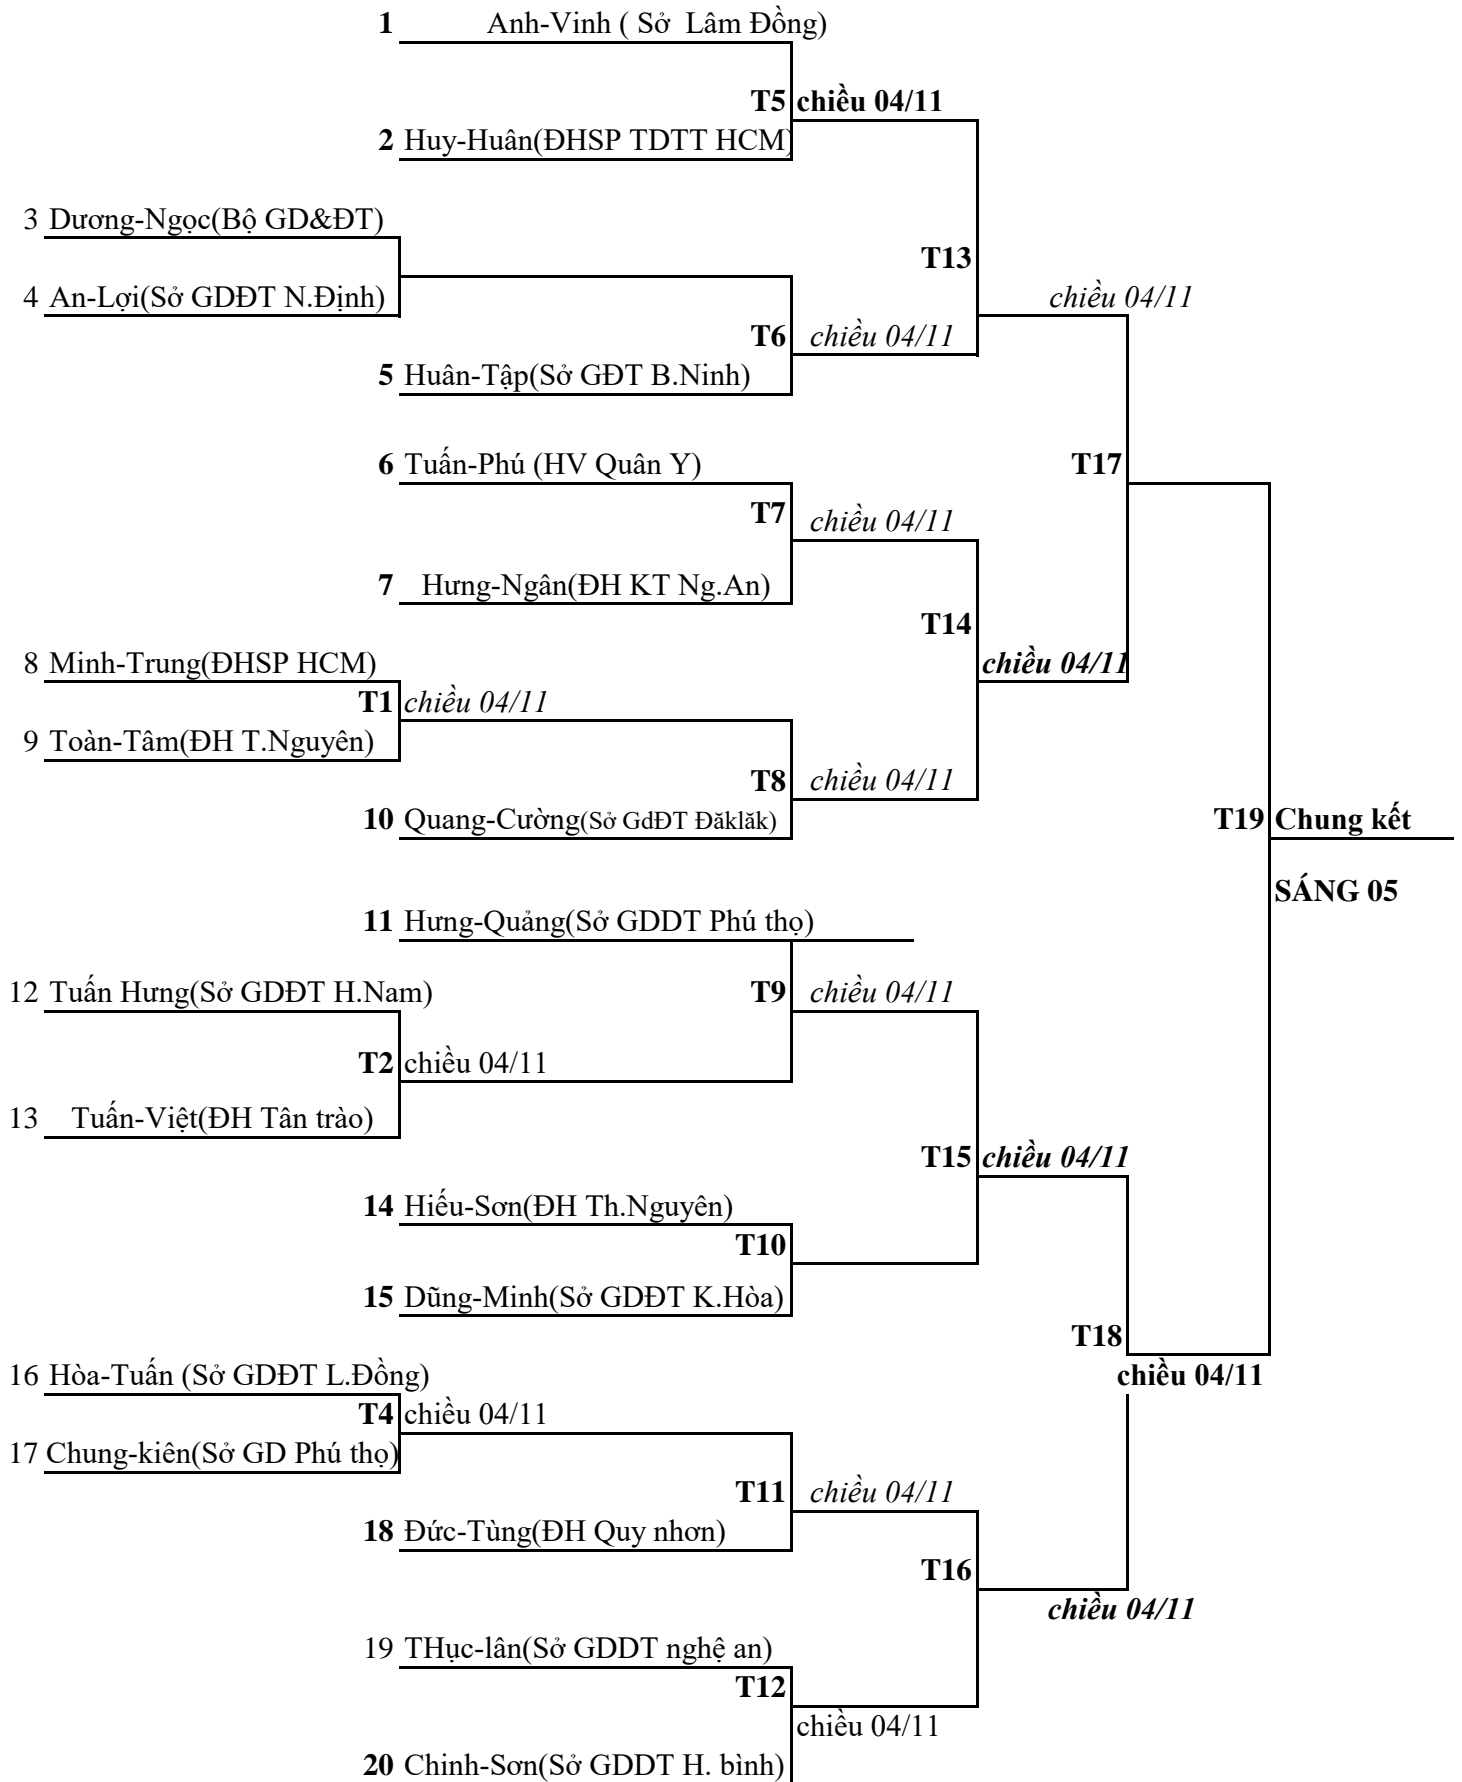

I. ĐÔI NAM LÃNH ĐẠO TRÊN 51 TUỔI

II.Đội nam lãnh đạo 50 T trở xuống

III. ĐÔI NAM-NỮ LÃNH ĐẠO DƯỚI 50 T

V: Đới Nữ: 46-55 T

1 Thủy -Trang(Sở GDDT Đăklăk)

T2 Chiều 01

2 Nga-Bé (Sở GDDT Đ.Năng)

3 Phượng-Thủy(Sở GDDT N.Định)