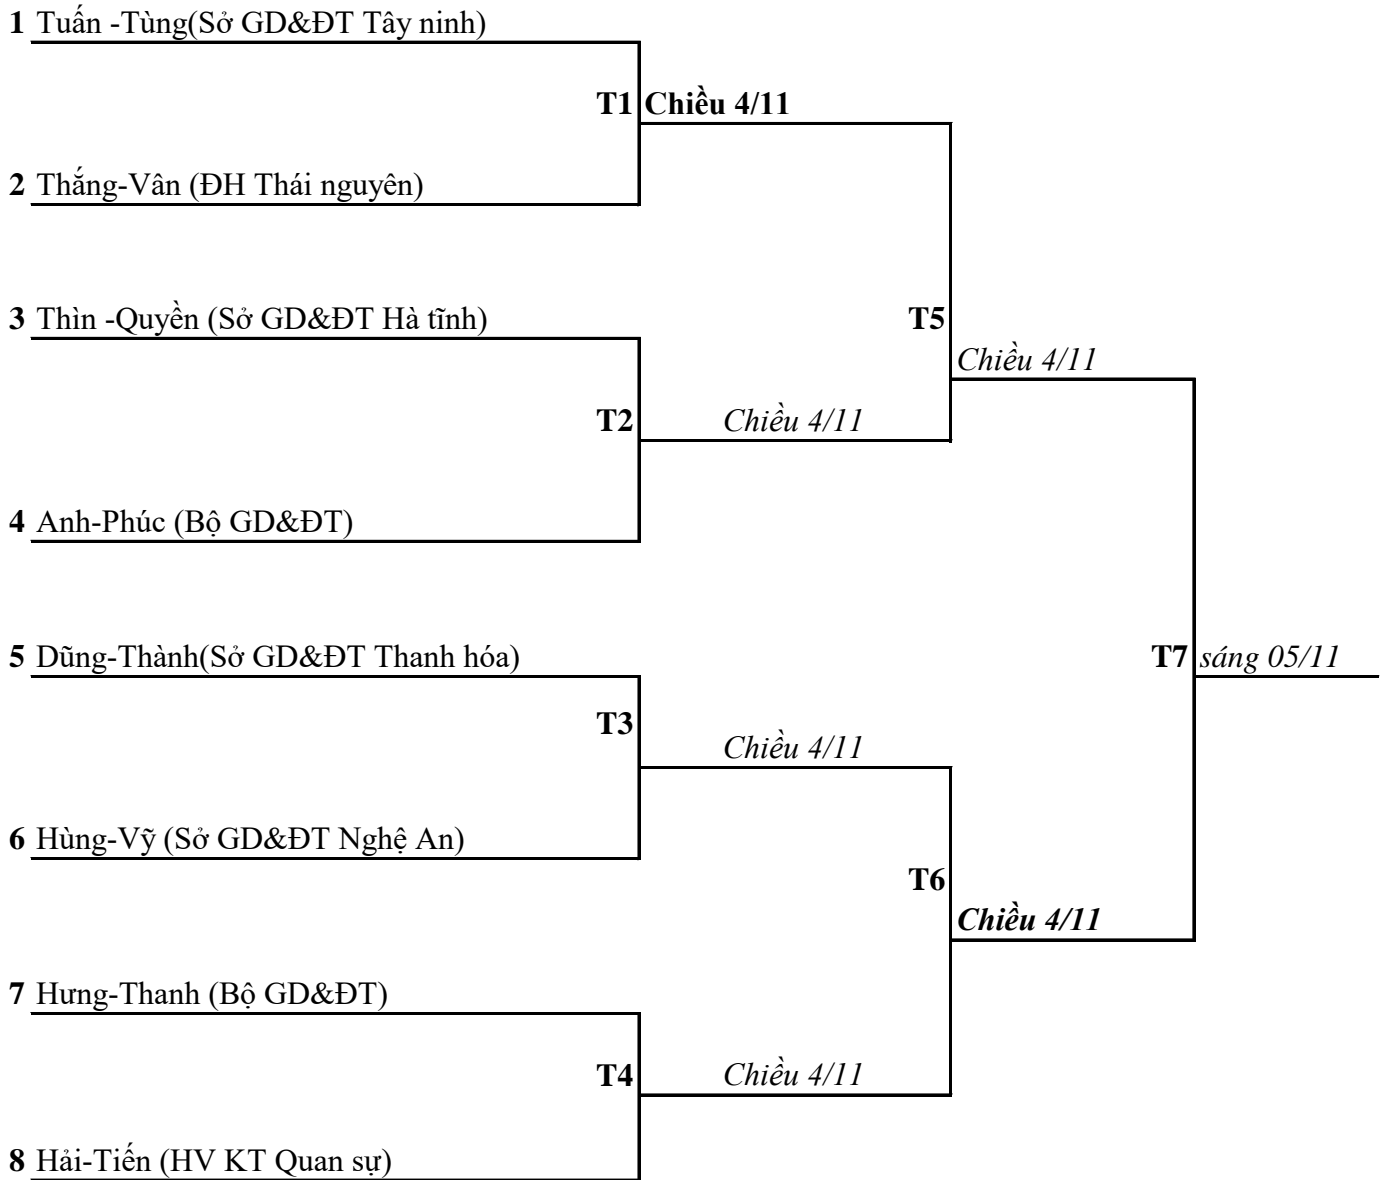

I. ĐÔI NAM LÃNH ĐẠO TRÊN 51 TUỔI

II.Đội nam lãnh đạo 50 T trở xuống

III. ĐÔI NAM-NỮ LÃNH ĐẠO DƯỚI 50 T

V: Đới Nữ: 46-55 T

1 Thủy -Trang(Sở GDDT Đăklăk)

T2 Chiều 01

2 Nga-Bé (Sở GDDT Đ.Năng)

3 Phượng-Thủy(Sở GDDT N.Định)