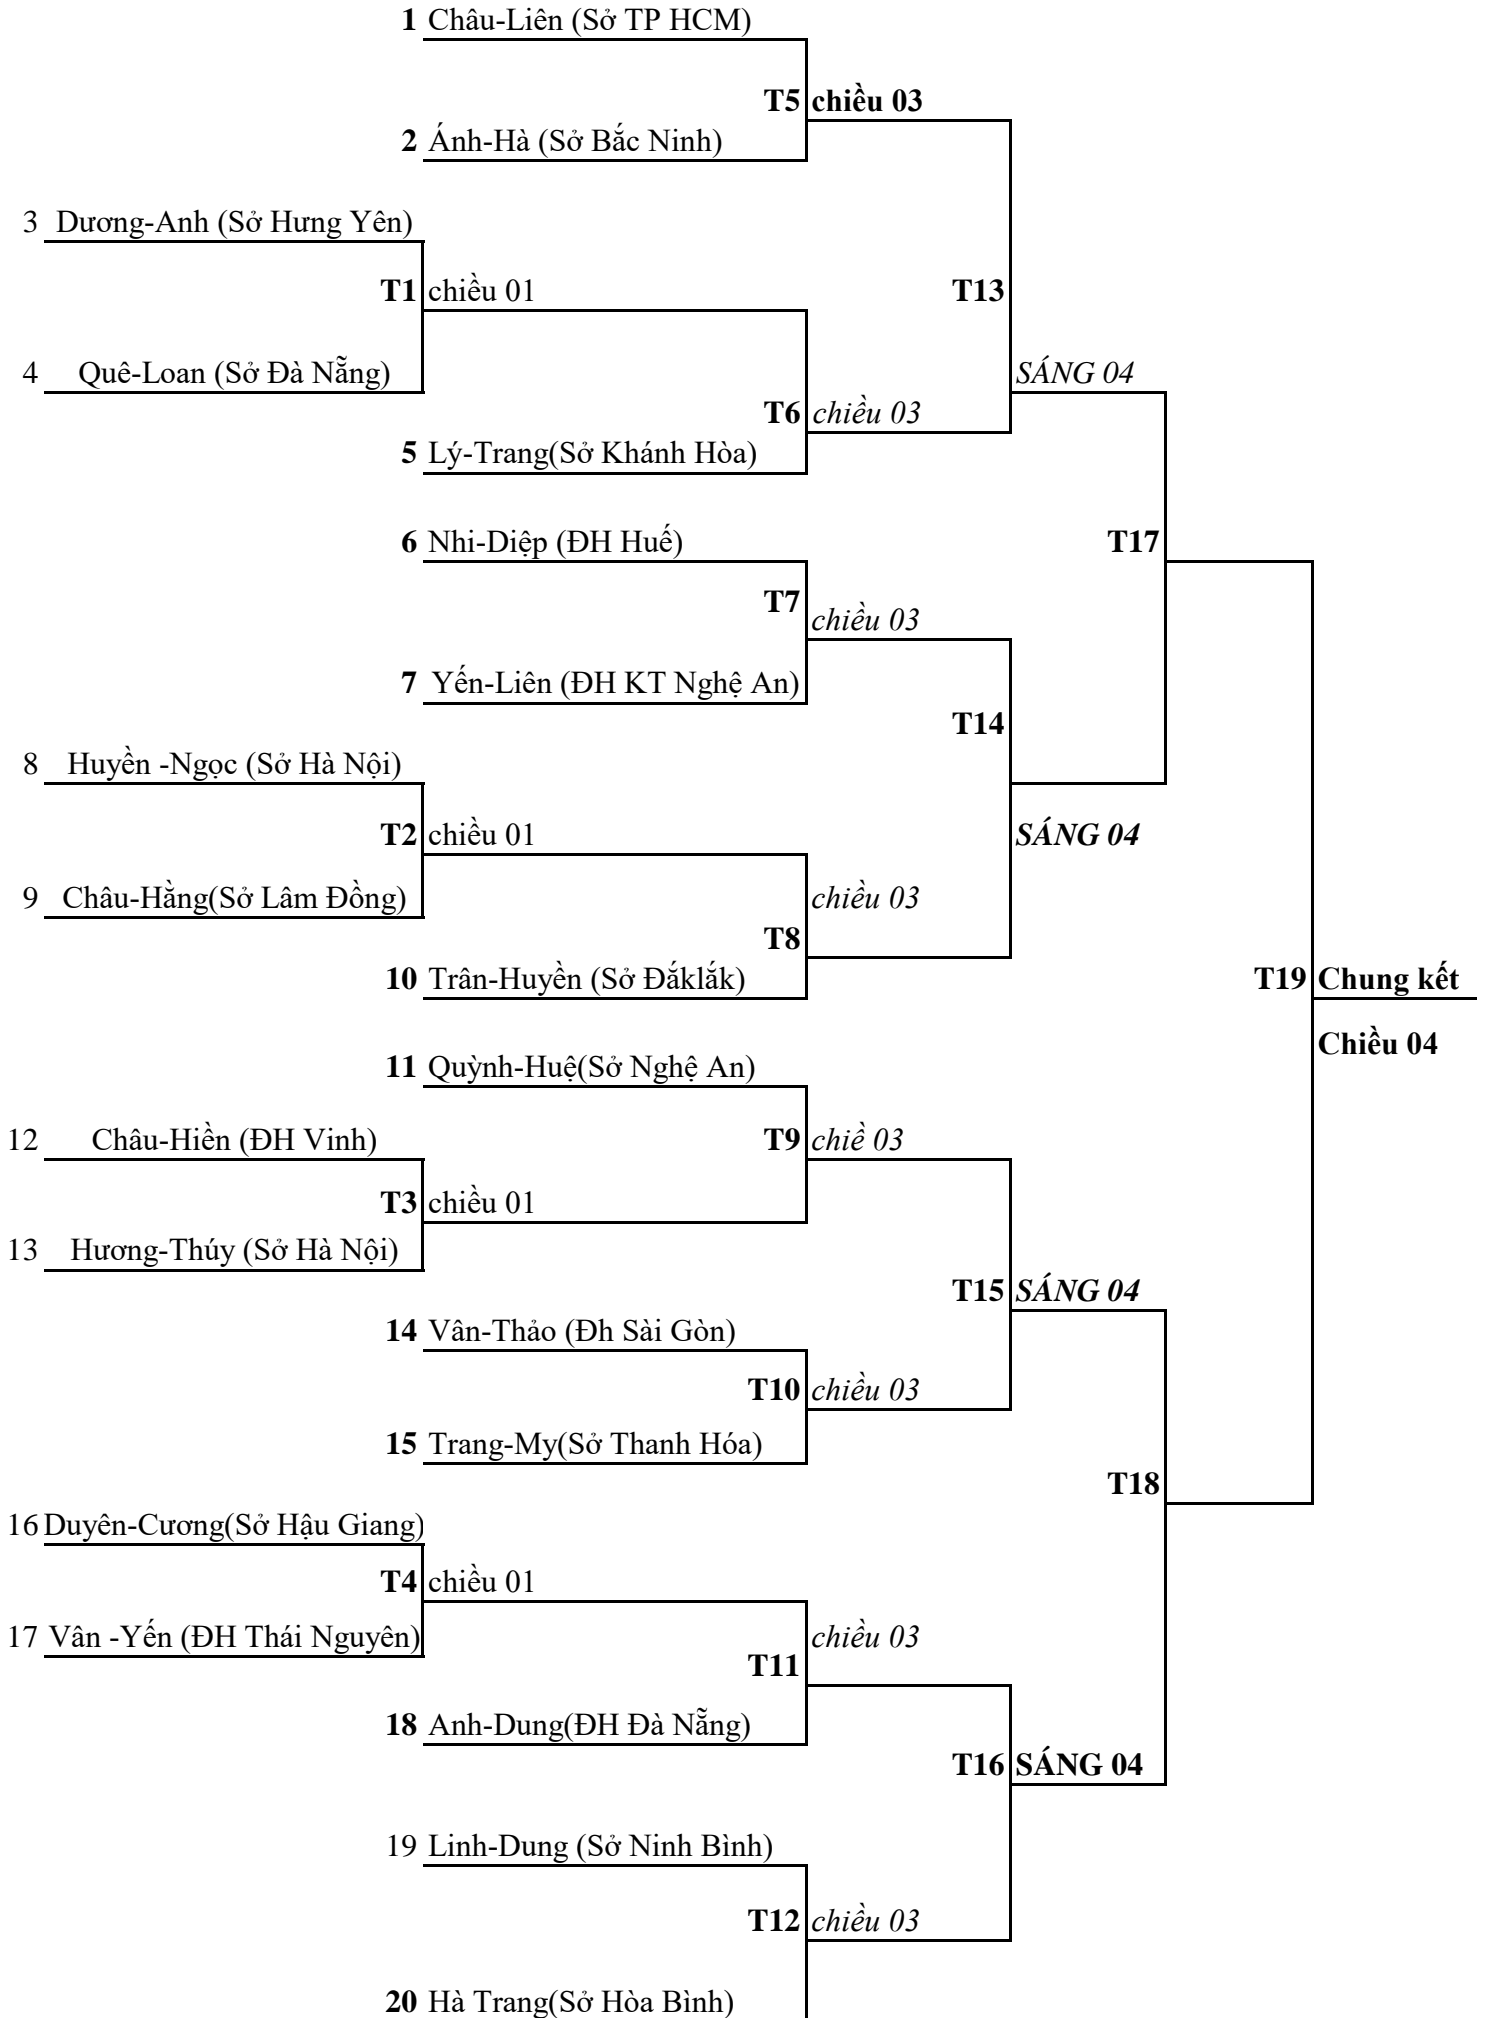

Nhánh II.

IX: ĐÔI NAM -NỮ 36-45 T:

NHÁNH I

NHÁNH 2

XI: Đôi Nữ: Dưới 35 T

NHÁNH 2

XII: Đôi NAM -Nữ: Dưới 35 T

Nhánh 1