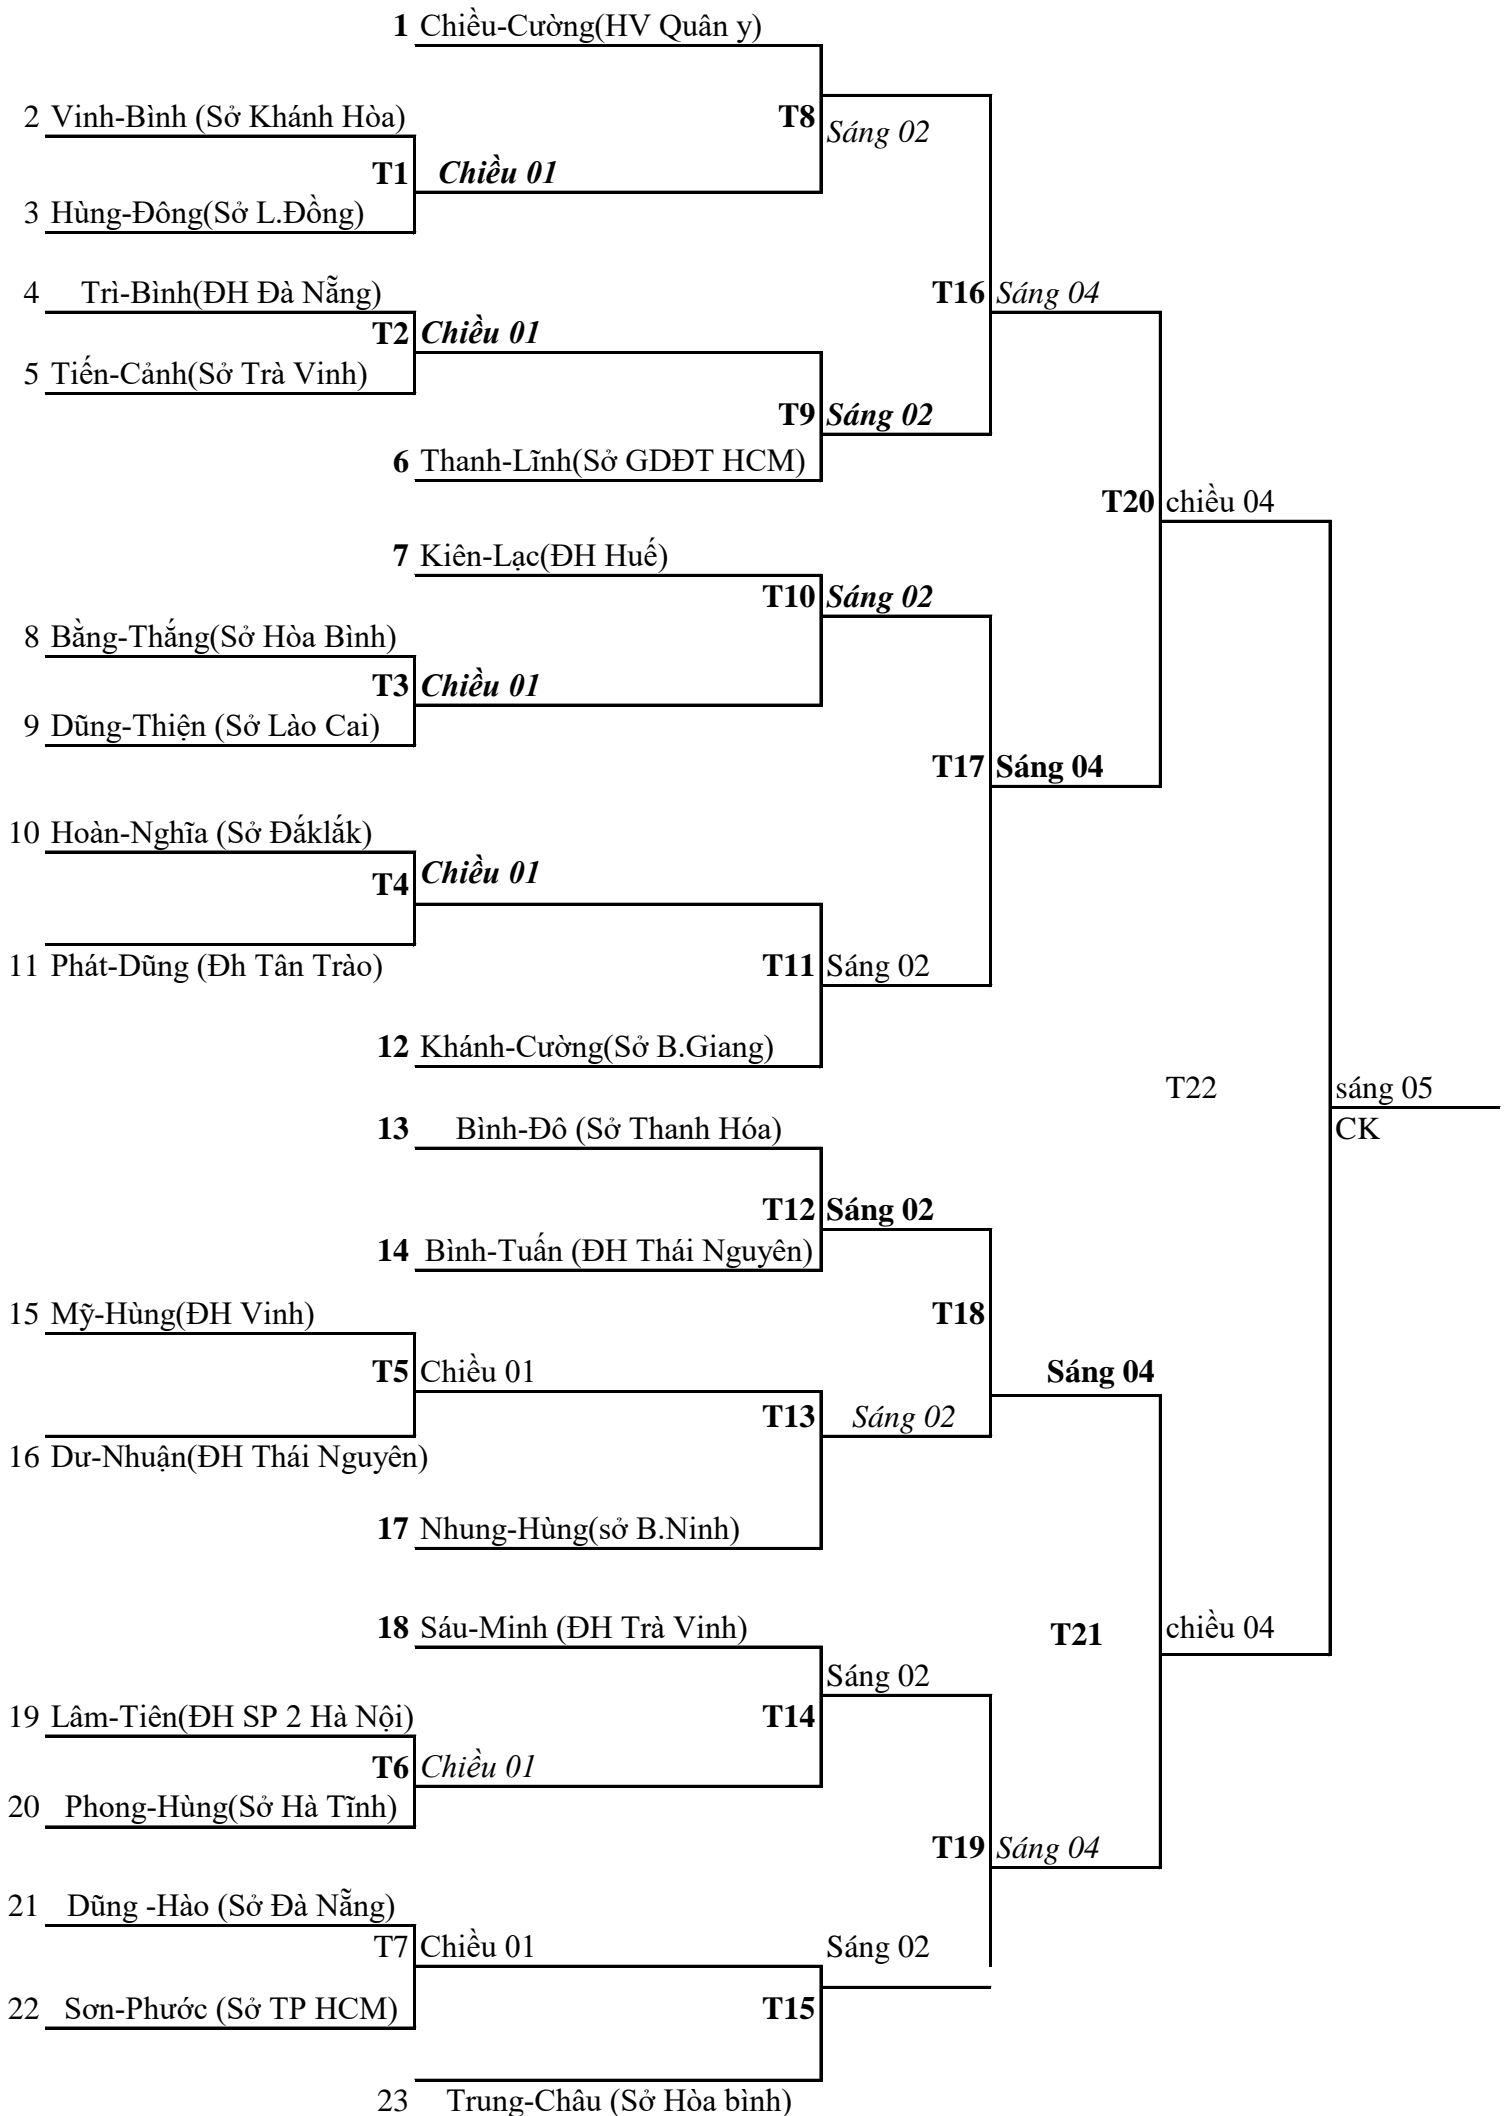

Chiều 01

T5

9 Chiều -Suong (Sở GDĐT L.Đông)

IV: Đới Nam: 46-55 T

VI: Đôi Nam-nữ: 46-55 T

VIII: Đôi nữ: 36-45 T

VII: ĐÔI NAM: 36-45 t

Nhánh I: