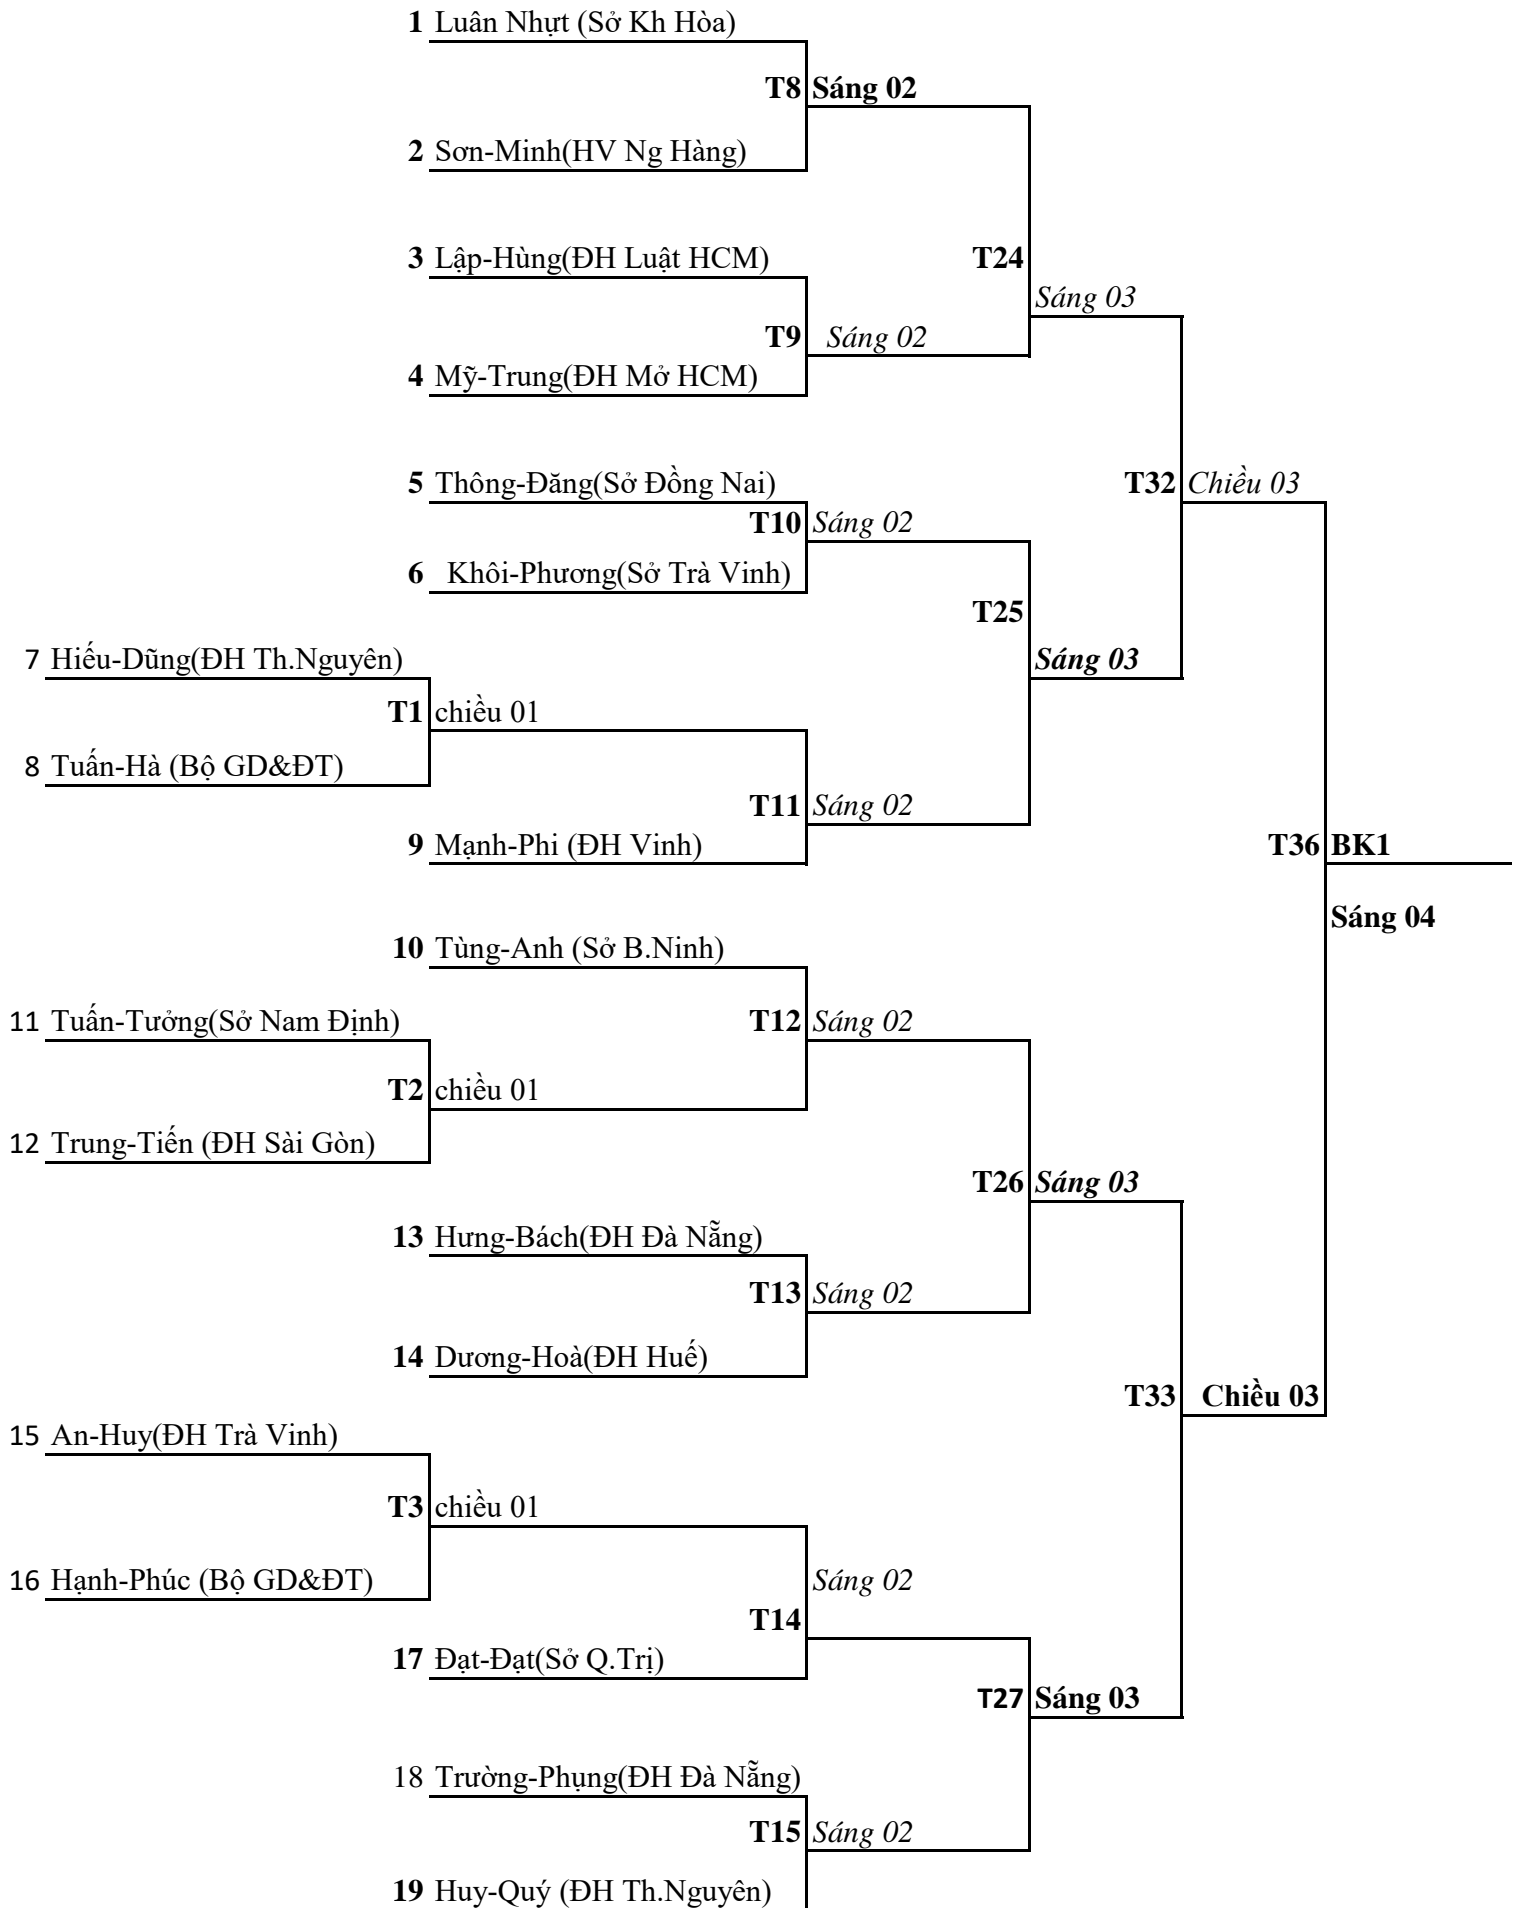

Nhánh II.

IX: ĐÔI NAM -NỮ 36-45 T:

NHÁNH I

NHÁNH 2

XI: Đôi Nữ: Dưới 35 T

NHÁNH 2

XII: Đôi NAM -Nữ: Dưới 35 T

Nhánh 1